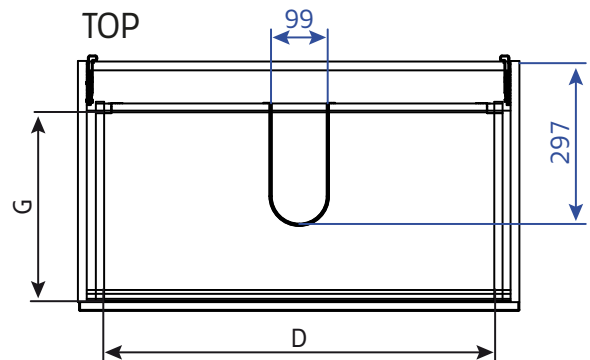

830mm for 20mm basin*
815mm for 35mm basin*
730mm for 20mm countertop*

	600	800	900	1000		STANDARD	COMPACT
A	600	800	900	1000	E	455	385
B	512	712	812	912	F	77	57
C	454	654	754	854	G	344	294
D	482	682	782	882			