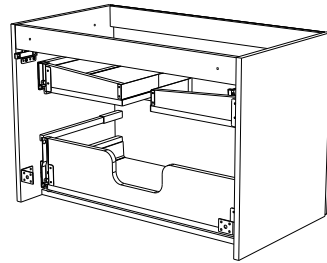

Hafa[®] GRACE

600, 800, 900, 1000
COMPACT 600, 800

Art.no: 1390160, 1390161, 1390162, 1390164, 1390165, 1390166, 1390168, 1390169, 1390170, 1390172, 1390173, 1390174, 1390180, 1390181, 1390182, 1390184, 1390185, 1390186

830mm for 20mm basin*
815mm for 35mm basin*
730mm for 20mm countertop*

	600	800	900	1000		STANDARD	COMPACT
A	600	800	900	1000	E	455	385
B	512	712	812	912	F	77	57
C	454	654	754	854	G	344	294
D	482	682	782	882			