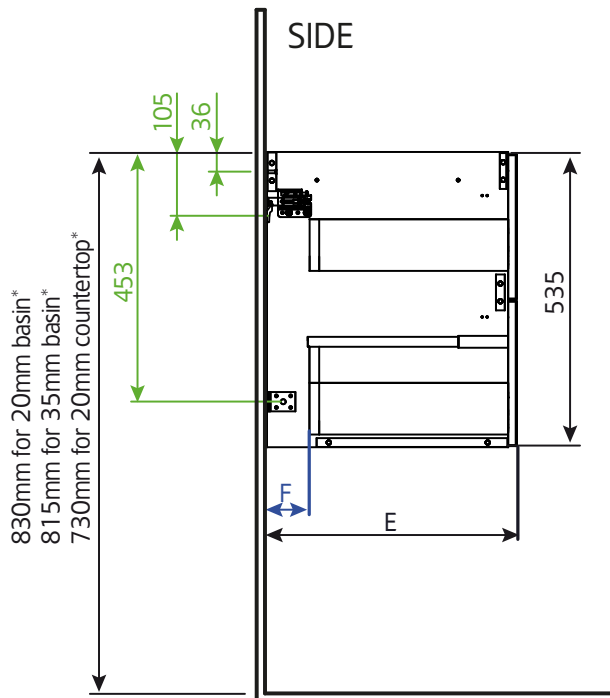

Hafa[®] GRACE

600, 800, 900, 1000
COMPACT 600, 800

Art.no: 1390160, 1390161, 1390162, 1390164, 1390165, 1390166, 1390168, 1390169, 1390170, 1390172, 1390173, 1390174, 1390180, 1390181, 1390182, 1390184, 1390185, 1390186

830mm for 20mm basin*
815mm for 35mm basin*
730mm for 20mm countertop*

	600	800	900	1000		STANDARD	COMPACT
A	600	800	900	1000	E	455	385
B	512	712	812	912	F	77	57
C	454	654	754	854	G	344	294
D	482	682	782	882			