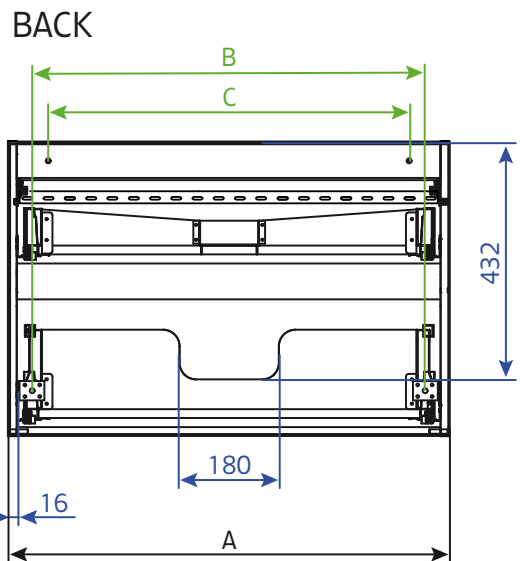

Hafa[®] GRACE

600, 800, 900, 1000
COMPACT 600, 800

Art.no: 1390160, 1390161, 1390162, 1390164, 1390165, 1390166, 1390168, 1390169, 1390170, 1390172, 1390173, 1390174, 1390180, 1390181, 1390182, 1390184, 1390185, 1390186

830mm for 20mm basin*
815mm for 35mm basin*
730mm for 20mm countertop*

	600	800	900	1000		STANDARD	COMPACT
A	600	800	900	1000	E	455	385
B	512	712	812	912	F	77	57
C	454	654	754	854	G	344	294
D	482	682	782	882			